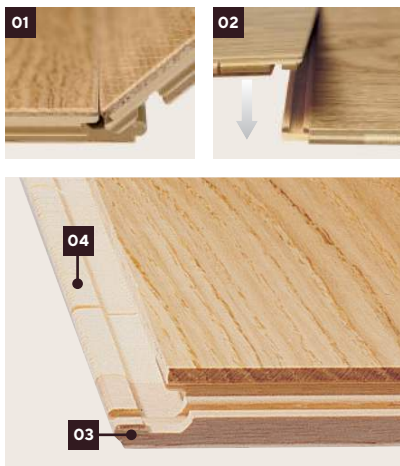

Weitzer Diele 2245

3-Schicht-Parkett

- Intelligentes, patentiertes Double-Click-System mit höchster Verriegelungskraft durch doppelte Verriegelungsmechanik **(01)**
- Patentiertes Druckknopfprinzip für gleichzeitige Verriegelung der Längs- und Stirnseite in einer Bewegung **(02)**:
 - einfachste Ein-Mann-Montage und -Demontage
 - hervorragend auch zum Verkleben geeignet
- Stirnseitige Verriegelung rein aus Holz – frei von Weichmachern durch Verzicht auf Kunststoffelemente **(03)**
- Trägermaterial aus Holz mit stehenden Jahresringen **(04)**
- bei Verklebung beste Eignung für Fußbodenheizung

Dimension: 2245 x 193 x 11 mm

Gesamtstärke 11 mm mit ca. 2,7 mm Nuttschicht

Verpackungseinheit

Einheit	Paket	Palette
Inhalt	8 Dielen = 3,47 m ²	25 Pakete = 86,75 m ²
Dimension	2,28 x 0,22 x 0,088 m	2,28 x 1,11 x 0,55 m
Gewicht	21,66 kg	ca. 550,5 kg
Stufenkantenprofil	Fixlänge: 2,245 m; 40 Stil, 58 Stil und 30 Stil Block; Setzstufe wird lose mitgeliefert	