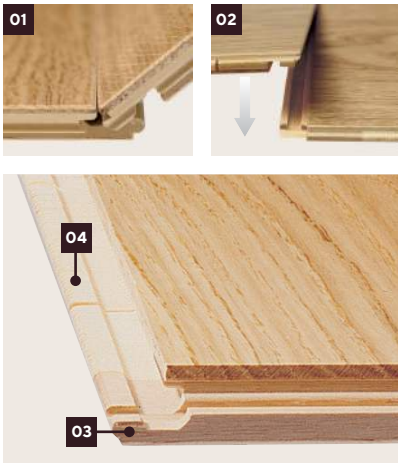

Weitzer Stab 2245

3-Schicht-Parkett

- Intelligentes Double-Click-System mit höchster Verriegelungskraft durch doppelte Verriegelungsmechanik **(01)**
- Patentiertes Druckknopfprinzip für gleichzeitige Verriegelung der Längs- und Stirnseite in einer Bewegung **(02)**:
 - einfachste Ein-Mann-Montage und -Demontage
 - hervorragend auch zum Verkleben geeignet
- Stirnseitige Verriegelung rein aus Holz – frei von Weichmachern durch Verzicht auf Kunststoffelemente **(03)**
- Trägermaterial aus Holz mit stehenden Jahresringen **(04)**
- bei Verklebung beste Eignung für Fußbodenheizung

Dimension: 2245 x 193 x 11 mm

Gesamtstärke 11 mm mit ca. 2,7 mm Nutzschicht

Verpackungseinheit

Einheit	Paket	Palette
Inhalt	8 Dielen = 3,47 m ²	25 Pakete = 86,75 m ²
Dimension	2,28 x 0,22 x 0,088 m	2,28 x 1,11 x 0,55 m
Gewicht	21,66 kg	ca. 550,5 kg
Stufenkantenprofil	Fixlänge: 2,245 m; 40 Stil, 58 Stil und 30 Stil Block; Setzstufe wird lose mitgeliefert	