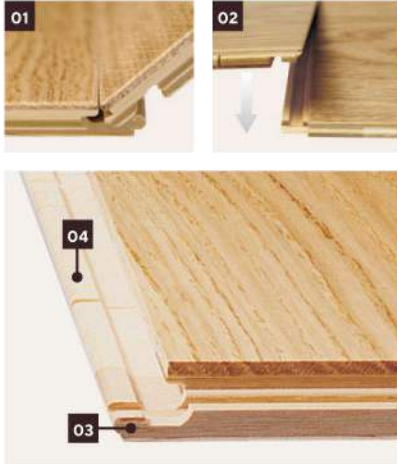

Weitzer Stab 2245

3-Schicht-Parkett

- Intelligentes Double-Click-System mit höchster Verriegelungskraft durch doppelte Verriegelungsmechanik **(01)**
- Patentiertes Druckknopfprinzip für gleichzeitige Verriegelung der Längs- und Stirnseite in einer Bewegung **(02)**:
 - einfachste Ein-Mann-Montage und -Demontage
 - hervorragend auch zum Verkleben geeignet
- Stirnseitige Verriegelung rein aus Holz – frei von Weichmachern durch Verzicht auf Kunststoffelemente **(03)**
- Trägermaterial aus Holz mit stehenden Jahresringen **(04)**
- bei Verklebung beste Eignung für Fußbodenheizung

Dimension: 2245 x 193 x 13 mm

Gesamtstärke 13 mm mit ca. 2,7 mm Nutzschicht

0 cm 100 cm 200 cm 300 cm 350 cm

Verpackungseinheit

Einheit	Paket	Palette
Inhalt	6 Dielen = 2,60 m ²	30 Pakete = 78,00 m ²
Dimension	2,28 x 0,22 x 0,078 m	2,28 x 1,10 x 0,579 m
Gewicht	18,49 kg	ca. 565,58 kg
Stufenkantenprofil	Fixlänge: 2,245 m; 40 Stil, 58 Stil und 30 Stil Block; Setzstufe wird lose mitgeliefert	