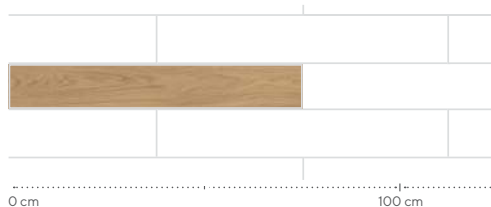

Weitzer Lamelle 750

Parquet contrecollé 2 plis

- Pour une pose à bâtons rompus et en Point de Hongrie
- Monolame avec micro-chanfreins longitudinaux et transversaux **(01)**
- Assemblage rainures et languettes sur les 4 côtés **(02)**
- Support en bois de haute qualité **(03)**
- Compatible sur plancher chauffant basse température
- La Weitzer Planche 1400 ou la Weitzer Planche 1000 peuvent être utilisées comme frise murale

Dimensions : 750 x 125 x 9,3 mm

Épaisseur totale 9,3 mm avec 2,7 mm de parement

Conditionnement

Unité	Paquet	Palette
Contenu	24 Lames = 2,25 m ²	32 Paquets = 72 m ²
Dimensions	0,76 x 0,26 x 0,12 m	1,2 x 0,8 x 1,11 m
Poids	env. 18 kg	env. 598 kg

Profilé nez de marche

Longueur fixe : 1,4 m

40 Style, 58 Style et 30 Style Block :

La contremarche est livrée démontée.

Conditionnement Point de Hongrie 45°

Unité	Paquet	Palette
Contenu	24 Lames = 1,85 m ²	32 Paquets = 59,2 m ²
Dimensions	0,76 x 0,26 x 0,12 m	1,2 x 0,8 x 1,11 m
Poids	env. 15 kg	env. 507 kg