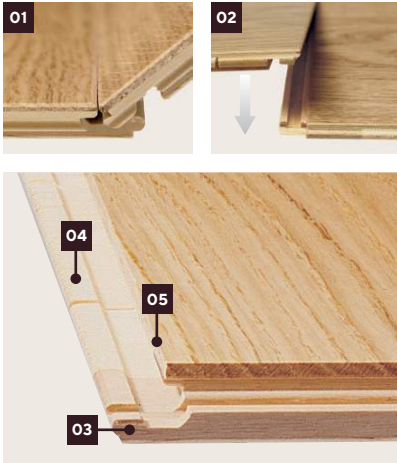

## Parquet contrecollé 3 plis

- Système intelligent Double-clic breveté avec force de verrouillage extrême grâce à un double mécanisme de verrouillage (01)
- Principe breveté du « bouton-pression » pour le verrouillage simultané des joints longitudinal et transversal en un seul mouvement (02):
  - Montage et démontage ultra simple par une seule personne
  - Parfaitement adapté également au collage
- Verrouillage transversal en pur bois ; entièrement exempt de plastifiant grâce à l'absence d'élément en matière synthétique (03)
- Ame lattée en bois sur quartier (04)
- Micro-chanfreins longitudinaux et transversaux (05)
- Parfaitement compatible sur plancher chauffant par collage à plein

### Dimensions : 2245 x 193 x 14 mm

Épaisseur totale 14 mm avec 3,6 mm de parement

### Conditionnement

Unité	Paquet	Palette
Contenu	6 Lames = 2,60 m <sup>2</sup>	35 Paquets = 91,00 m <sup>2</sup>
Dimensions	2,28 x 0,22 x 0,085 m	2,27 x 1,075 x 0,705 m
Poids	env. 19,80 kg	env. 702 kg
Profilé nez de marche	Longueur fixe : 2,245 m ; 40 Style, 58 Style et 30 Style Block : La contremarche est livrée démontée.	